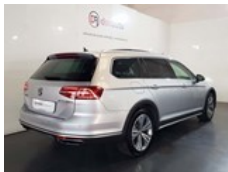

Volkswagen Passat Alltrack 2.0 TDI 150CV BMT 4Motion

Admin.Catalog.Cars.PlateNumber	5128KCW
Admin.Catalog.Cars.Vin	WVWZZZ3CZJE025239
Admin.Catalog.Cars.FirstRegistration	05/09/2017
Admin.Catalog.Cars.Kms	132,439
Admin.Catalog.Cars.Fuel	Diesel
Offer	20,990 €
Admin.Catalog.Cars.Origin	LEASING

Equipment and Accessories

Sensor de luz y lluvia - Sensor de parking del y tras con asistente - Techo electr. y panorámico - Llantas de aluminio 18" - Cristales oscurecidos - Cortinillas puertas tras. - SD - USB - ISOFIX - Control de velocidad adaptativo - Diferentes programas de conducción - Tracción 4x4 - Cámara trasera - Asientos mixtos tela / cuero - Retrovisores plegables eléctricos - Navegador profesional - Sensor presión neumáticos - Auto-hold - Barras de techo - Faros led - Asientos calefactados delanteros y traseros - Climatizador 3 zonas - Cuadro de mandos digital - Etiqueta ambiental C verde - App-Connect