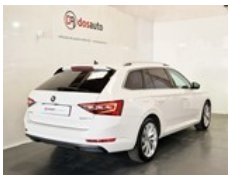

Skoda Superb Combi 2.0 TDI 150cv DSG Style

Admin.Catalog.Cars.PlateNumber	1362KSX
Admin.Catalog.Cars.Vin	TMBJH7NP5K7031217
Admin.Catalog.Cars.FirstRegistration	15/01/2019
Admin.Catalog.Cars.Kms	134,731
Admin.Catalog.Cars.Fuel	Diesel
Offer	21,990 €
Admin.Catalog.Cars.Origin	LEASING

Equipment and Accessories

Faros de xenón - Cambio automático con levas al volante - Sensor de luz y lluvia - Sensor de parking del. y tras. - Llantas de aluminio 18" - Cristales oscurecidos - Bluetooth multimedia - SD - USB - ISOFIX - Portón maletero electr. - Navegador - Asientos electr. con memoria - Arranque sin llave - Control de velocidad - Limitador de velocidad - Asistente cambio de carril involuntario (Lane Assist) - Asistente de frenada - Cámara trasera - Climatizador - Retrovisores plegables eléctricos - Asistente de ángulo muerto - Auto-hold - Barras de techo - Asientos mixtos alcántara / piel - App-Connect