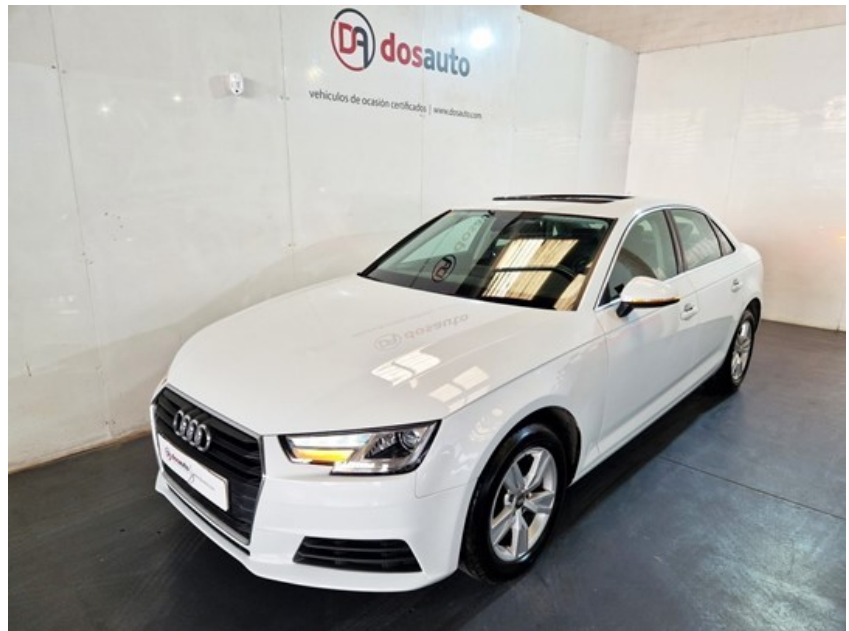

## Audi A4 Advanced edition 2.0 TDI 150 CV S-tronic

<b>Matrícula</b>	8288-KHY
<b>Bastidor</b>	WAUZZZF41JN010694
<b>F. Matrícula</b>	28/02/2018
<b>Kms</b>	145.248
<b>Combustible</b>	Diesel
<b>Oferta</b>	19.990 €
<b>Procedencia</b>	LEASING

### Equipamiento y Accesorios

Cambio automático con levas al volante - Sensor de luz y lluvia - Sensor de parking tras. - Techo solar - Bluetooth multimedia - USB - ISOFIX - Navegador - ESP - Control de velocidad - Climatizador - Cuadro de mandos digital - Faro LED