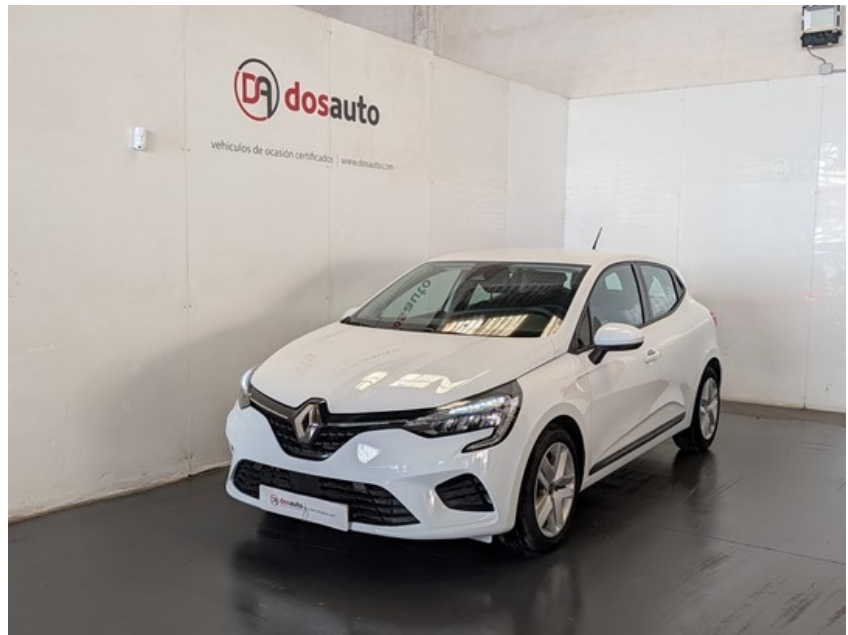

Renault Clio Intens TCe 91CV 5p

Matrícula	6036-LWT
Bastidor	VF1RJA00768791369
F. Matrícula	09/03/2022
Kms	48.717
Combustible	Gasolina
Oferta	12.990 €
Procedencia	LEASING

Equipamiento y Accesorios

Dirección asistida - Sensor de luz - USB - 6 Velocidades - Control de velocidad - Asistente cambio de carril involuntario (Lane Assist) - Aire acondicionado - Elevalunas eléctricos - Retrovisores eléctricos - Cierre Centralizado - Apple CarPlay - Android auto. - Faro LED

Información general

Vehículo nacional. Un único propietario. Historial de mantenimiento. Mantenimientos realizados en talleres homologados. 12 Meses de garantía.